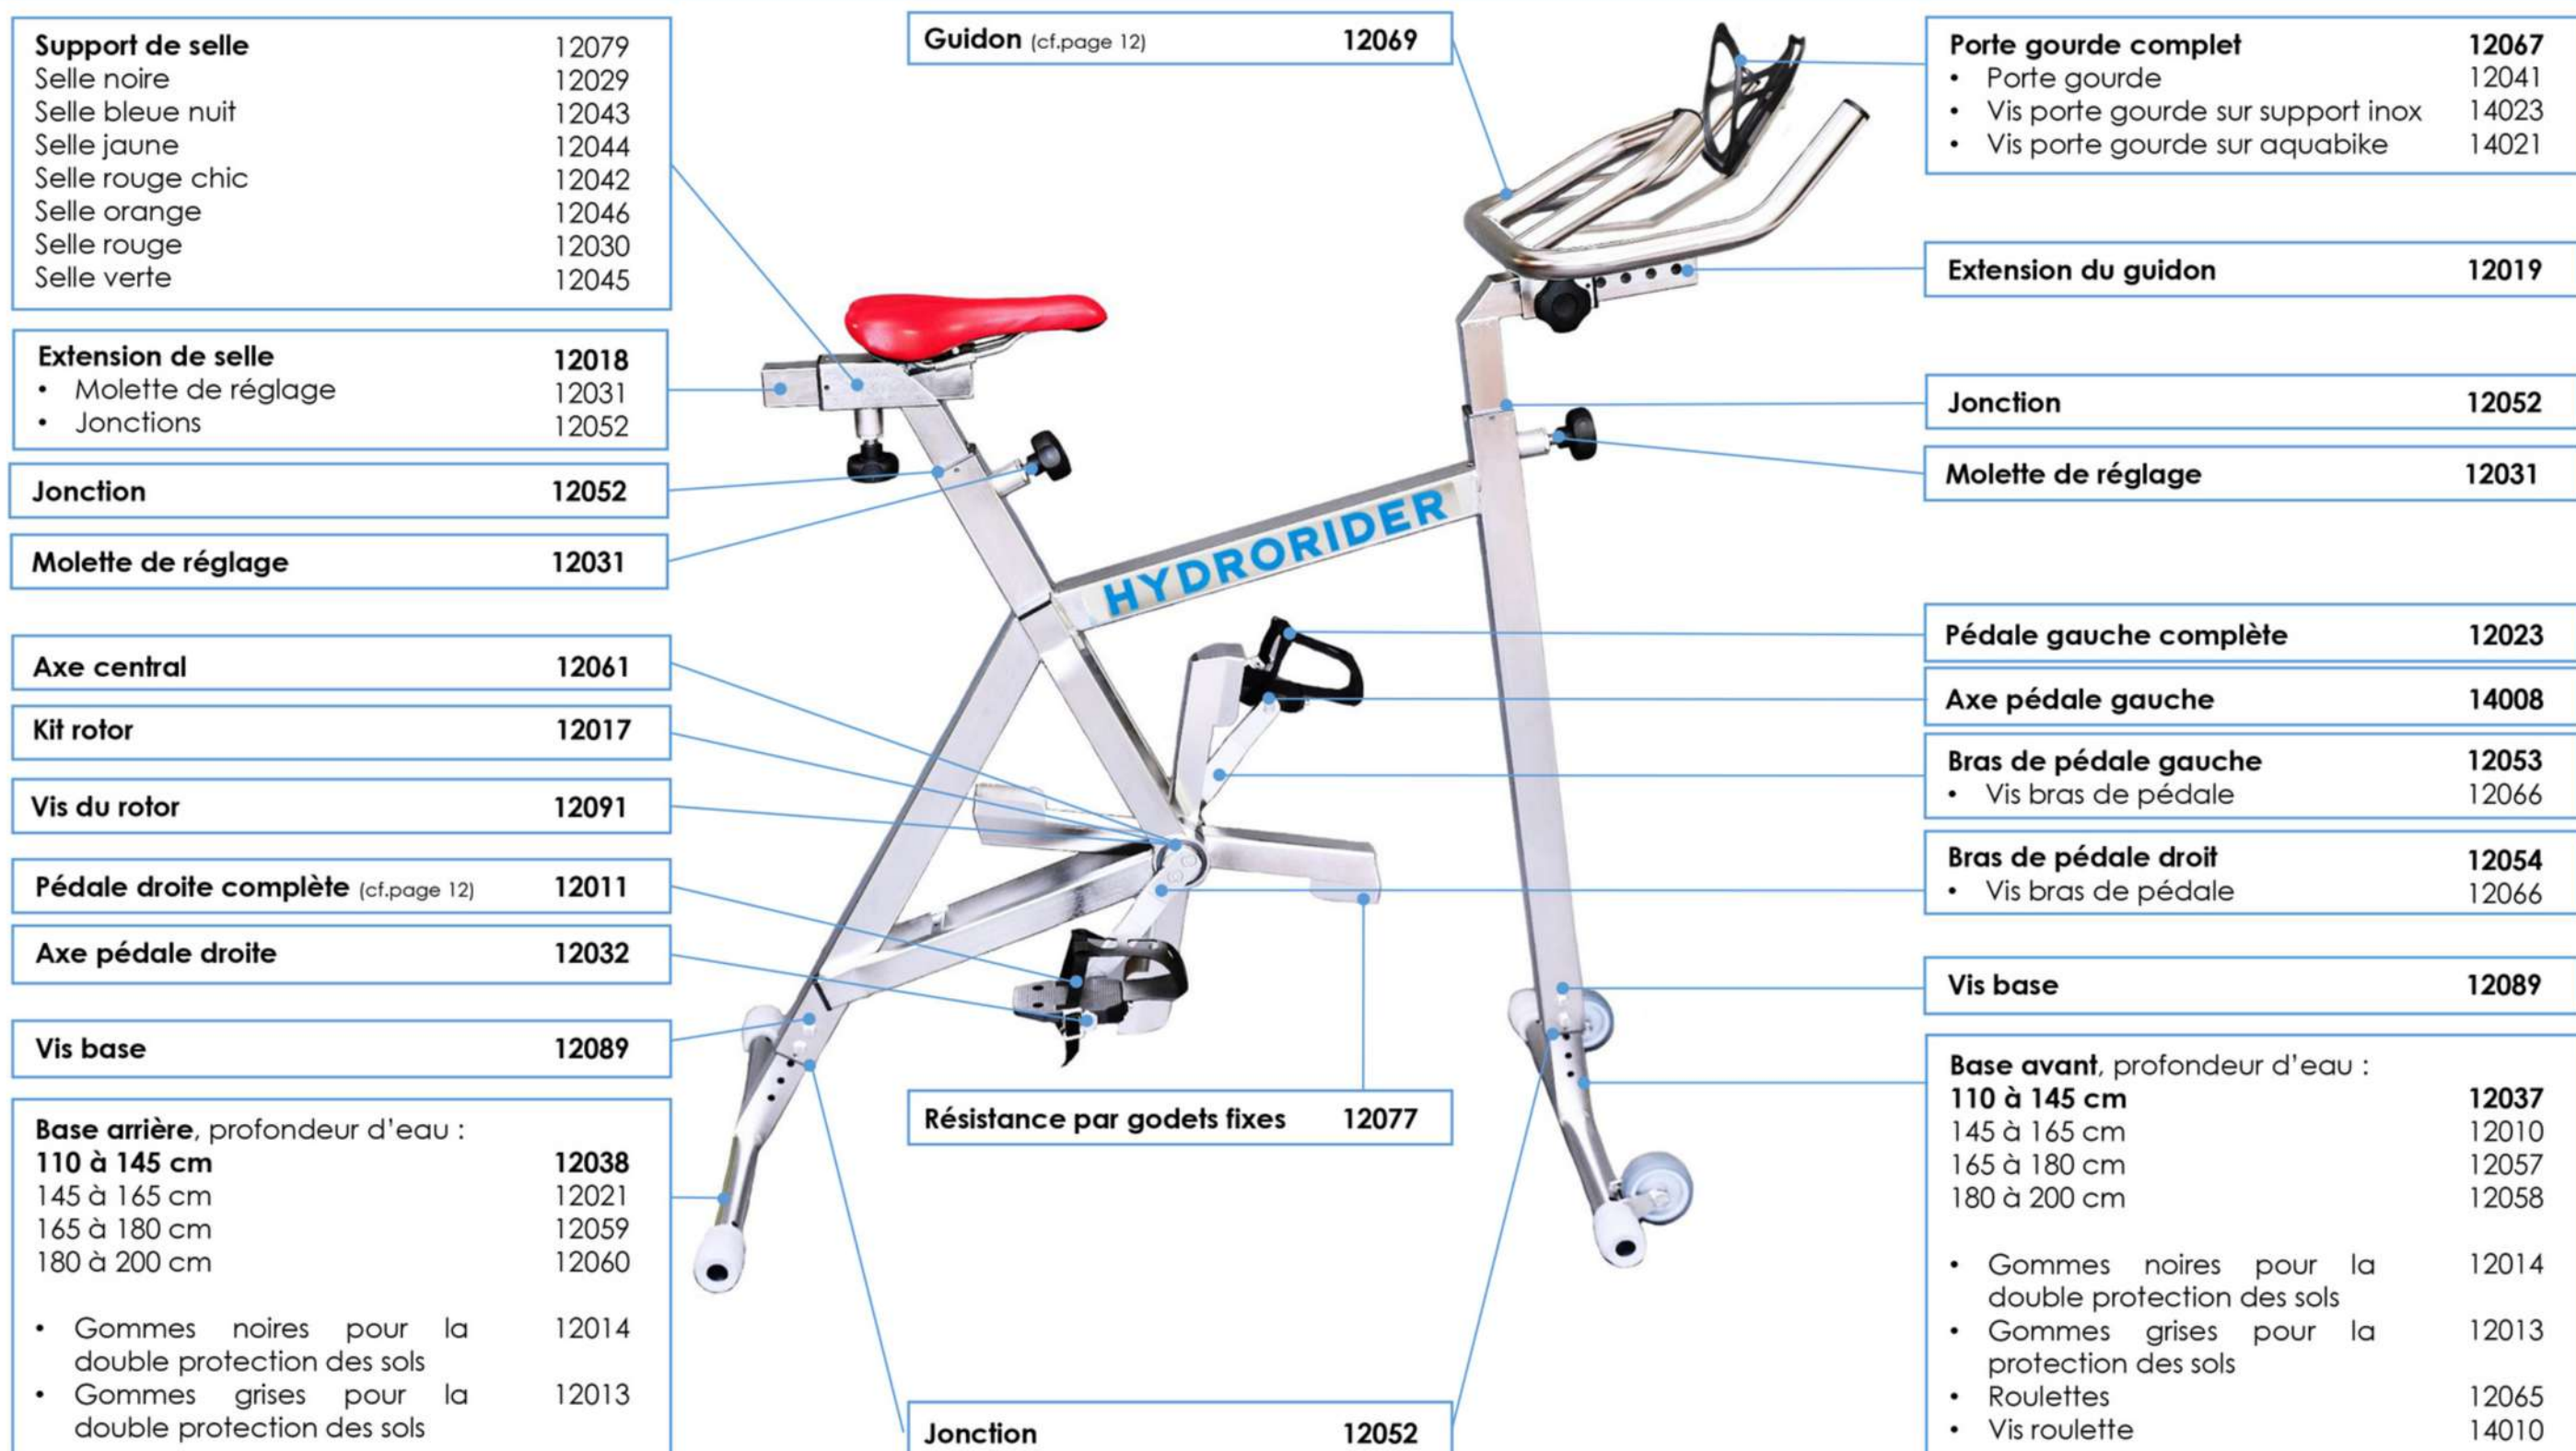

Catalogue Pièces détachées

Waterform Développement

VUE D'ENSEMBLE DE L'AQUABIKE

Support de selle	12079
Selle noire	12029
Selle bleue nuit	12043
Selle jaune	12044
Selle rouge chic	12042
Selle orange	12046
Selle rouge	12030
Selle verte	12045

Extension de selle	12018
• Molette de réglage	12031
• Jonctions	12052

Jonction	12052
-----------------	-------

Molette de réglage	12031
---------------------------	-------

Axe central	12061
--------------------	-------

Kit rotor	12017
------------------	-------

Vis du rotor	12091
---------------------	-------

Pédale droite complète (cf. page 12)	12011
---	-------

Axe pédale droite	12032
--------------------------	-------

Vis base	12089
-----------------	-------

Base arrière, profondeur d'eau :	
110 à 145 cm	12038
145 à 165 cm	12021
165 à 180 cm	12059
180 à 200 cm	12060

• Gommés noirs pour la double protection des sols	12014
• Gommés gris pour la double protection des sols	12013