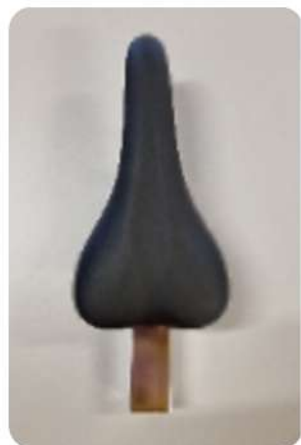

AQUABIKE

AQUABIKE

Support horizontal de selle horizontal, selle noire incluse

12079

QUANTITÉ: