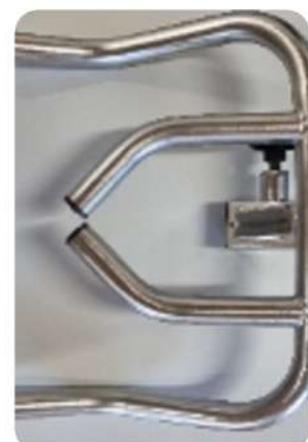

AQUABIKE

Guidon triathlon

12069

QUANTITÉ: